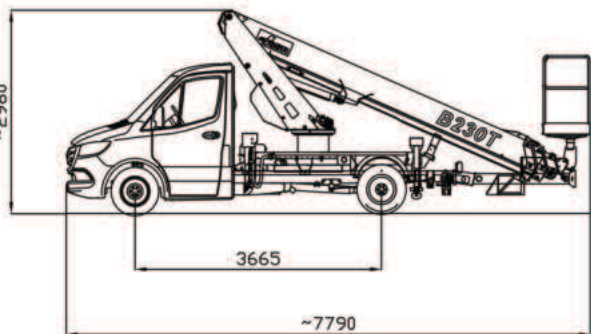

# B230T4

COMFORT XEE

23 m

GSR B230T4 predstavuje nový model v kategórii s výškou 23 m na vozidlách s hmotnosťou 3,5 t. Pri zachovaní tradičnej tuhosti a robustnosti tento model prináša niekoľko významných inovačných prvkov, ktoré ponúkajú lepší dosah pri zmenšení stopy.

Toto zariadenie sa jednoducho používa a je technologicky vyspelé, s výsuvnými podperami vo variabilnej verzii, zníženou dĺžkou a stranovým dosahom až 14,4 metrov, potvrdzuje vysokú kvalitu štandardov a inovácií spoločnosti GSR výrobkov.

## B230T4 COMFORT XEE

- Horizontálny dosah do 14,4 m a nosnosť koša do 250 kg
- Výsuvné variabilné ustavenie pomocou kolmých podpier
- 4-stupňové rameno
- Jednoduché a intuitívne ovládanie
- Pokročilé bezpečnostné systémy, presné a okamžité používanie
- Nízka hmotnosť, ale robustná v konštrukcii
- Kompaktné a vyvážené na ceste ako bežné vozidlo
- Jednoduché používanie s automatickými funkciami
- Ideálne na prenájom s vlastným pohonom