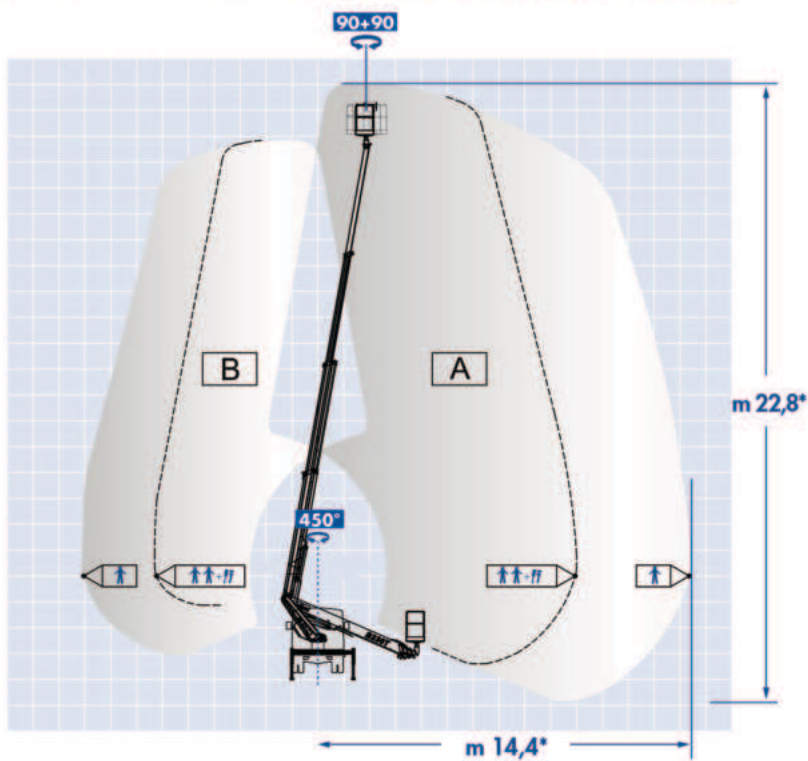

# B230T4

COMFORT XEE

23 m

GSR B230T4 predstavuje nový model v kategórii s výškou 23 m na vozidlách s hmotnosťou 3,5 t. Pri zachovaní tradičnej tuhosti a robustnosti tento model prináša niekoľko významných inovačných prvkov, ktoré ponúkajú lepší dosah pri zmenšení stopy.

Toto zariadenie sa jednoducho používa a je technologicky vyspelé, s výsuvnými podperami vo variabilnej verzii, zníženou dĺžkou a stranovým dosahom až 14,4 metrov, potvrdzuje vysokú kvalitu štandardov a inovácií spoločnosti GSR výrobkov.

## B230T4 COMFORT XEE

- Horizontálny dosah do 14,4 m a nosnosť koša do 250 kg
- Výsuvné variabilné ustavenie pomocou kolmých podpier
- 4-stupňové rameno
- Jednoduché a intuitívne ovládanie
- Pokročilé bezpečnostné systémy, presné a okamžité používanie
- Nízka hmotnosť, ale robustná v konštrukcii
- Kompaktné a vyvážené na ceste ako bežné vozidlo
- Jednoduché používanie s automatickými funkciami
- Ideálne na prenájom s vlastným pohonom