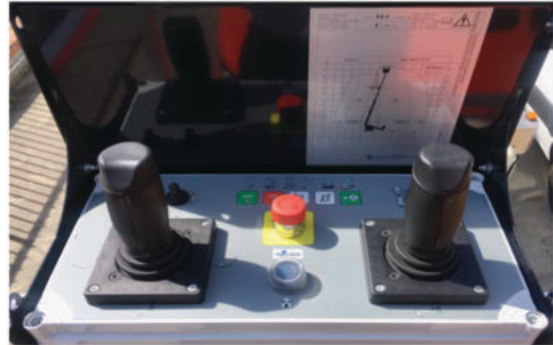

B230T4

COMFORT XEE

23 m

GSR B230T4 predstavuje nový model v kategórii s výškou 23 m na vozidlách s hmotnosťou 3,5 t. Pri zachovaní tradičnej tuhosti a robustnosti tento model prináša niekoľko významných inovačných prvkov, ktoré ponúkajú lepší dosah pri zmenšení stopy.

Toto zariadenie sa jednoducho používa a je technologicky vyspelé, s výsuvnými podperami vo variabilnej verzii, zníženou dĺžkou a stranovým dosahom až 14,4 metrov, potvrdzuje vysokú kvalitu štandardov a inovácií spoločnosti GSR výrobkov.

EN