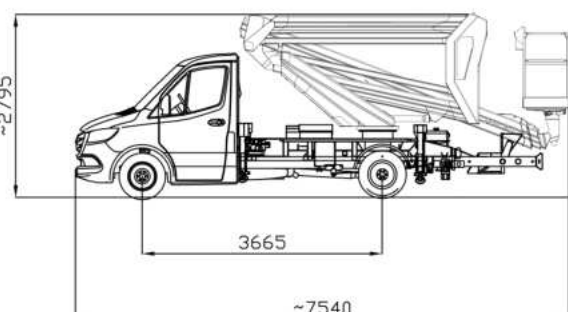

B240PX

COMFORT EV

23,7 m

EN

Plošina GSR B240PX prináša novú funkciu v koncepcii dvojitého „up-and-over“ kĺbu. Pri zachovaní tradičnej úroveň tuhosti a robustnosti rady PX, silnou stránkou tohto zariadenia je neobmedzené otáčanie a nosnosť koša 250 kg. Jednoduché používanie a technologicky pokročilý, toto zariadenie s výsuvnými podperami a stranovým dosahom až 12,3 metra, potvrdzuje vysokú kvalitu a štandardy inovácie produktov GSR.

B240PX COMFORT EV

- Vyvážený a kontrolovaný výkyv kĺbov, ktorý uľahčuje a zvyšuje bezpečnosť pri práci
- Neobmedzené otáčanie s 250 kg v koši až do maximálnej výšky
- Ustavenie „v tvare“ s kolmými alebo výsuvnými podperami
- Stranový dosah 12,3 metra
- Intuitívne a jednoduché ovládanie
- Pokročilé bezpečnostné systémy, presné a okamžité používanie
- Nízka hmotnosť, ale robustná konštrukcia
- Kompaktný a vyvážený na ceste ako bežné vozidlo
- Jednoduché a intuitívne, ideálne na prenájom s vlastným pohonom

SCB240PXCFEVROT102020

GSR S.p.A. prijíma politiku neustáleho zlepšovania. Zobrazené špecifikácie sú informatívne a podliehajú zmenám bez predohľadajúceho upozornenia

MODEL	Pracovná výška (m)	Max. stranový dosah (m)	Nosnosť koša (kg)	Rozsah otoče (°)	Otáčanie koša (°)	Hmotnosť (t)
B240PX CF EV	23,7	8,25 / 12,3	250 / 80	450	70 + 70	3,5