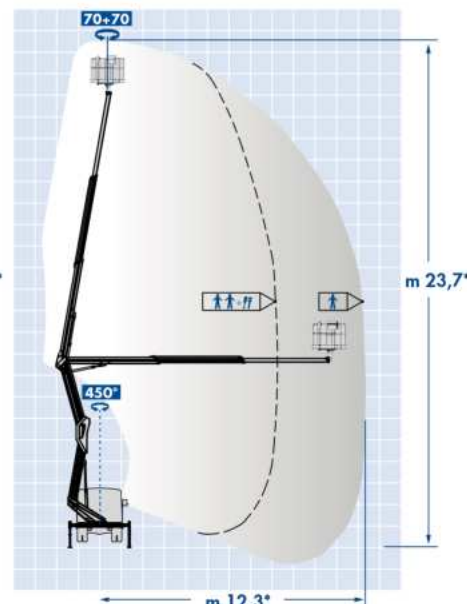

B240PX

COMFORT EV

23,7 m

EN

Plošina GSR B240PX prináša novú funkciu v koncepcii dvojitého „up-and-over“ kĺbu. Pri zachovaní tradičnej úroveň tuhosti a robustnosti rady PX, silnou stránkou tohto zariadenia je neobmedzené otáčanie a nosnosť koša 250 kg. Jednoduché používanie a technologicky pokročilý, toto zariadenie s výsuvnými podperami a stranovým dosahom až 12,3 metra, potvrdzuje vysokú kvalitu a štandardy inovácie produktov GSR.

B240PX COMFORT EV

- Vyvážený a kontrolovaný výkyv kĺbov, ktorý uľahčuje a zvyšuje bezpečnosť pri práci
- Neobmedzené otáčanie s 250 kg v koši až do maximálnej výšky
- Ustavenie „v tvare“ s kolmými alebo výsuvnými podperami
- Stranový dosah 12,3 metra
- Intuitívne a jednoduché ovládanie
- Pokročilé bezpečnostné systémy, presné a okamžité používanie
- Nízka hmotnosť, ale robustná konštrukcia
- Kompaktný a vyvážený na ceste ako bežné vozidlo
- Jednoduché a intuitívne, ideálne na prenájom s vlastným pohonom

SCB240PXCFEVROT102020

GSR S.p.A. prijíma politiku neustáleho zlepšovania. Zobrazené špecifikácie sú informatívne a podliehajú zmenám bez predohľadajúceho upozornenia

MODEL	Pracovná výška (m)	Max. stranový dosah (m)	Nosnosť koša (kg)	Rozsah otoče (°)	Otáčanie koša (°)	Hmotnosť (t)
B240PX CF EV	23,7	8,25 / 12,3	250 / 80	450	70 + 70	3,5