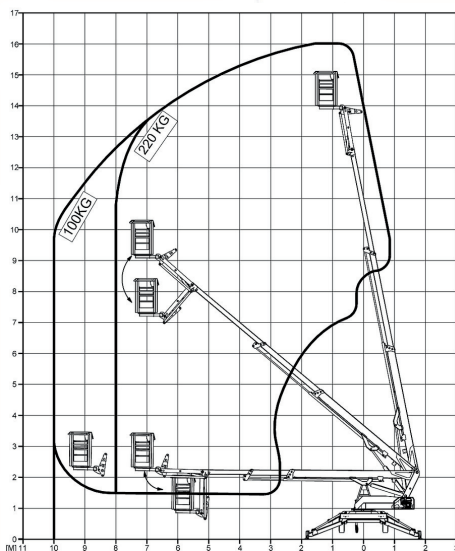

EuropeLIFT

Adresse: H-8992 Bagod, Gépállomás u. 9.

Tel: +36 20 9474 767

Internet: info@europelift.com | www.europelift.com