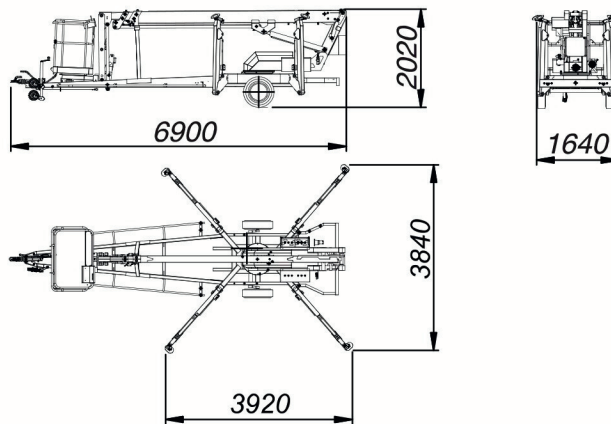

## ***TM16TJ***

- Pracovná výška: 16 m
- Stranový dosah: 10 m (80 kg)
- Viacstupňová teleskopická konštrukcia s pohyblivým ramenom koša a obmedzením zaťaženia
- Štandardný manévrovací pohon a otočný kôš
- Automatická podpery (voliteľné)

  
**TÜVRheinland**<sup>®</sup>

Technické údaje	TM 16 TJ
Pracovná výška	16 m
Výška podlahy prac. koša	14 m
Stranový dosah	(80 kg) ca. 10 m
Stranový dosah	220 kg (8 m)
Max. nosnosť koša	220 kg
Rozsah otáčania	365°
Dĺžka ramena koša	1.3 m
Rozmery prac. koša	1,2x0,8x1,1m
Natáčanie prac. koša	2x45°
Transportná dĺžka	6,90 m
Transportná šírka	1,64 m
Transportná výška	2,02 m
Celková hmotnosť 230 V, trecí pohon Honda, otočný kôš	1 890 kg
Celková hmotnosť 24V DC trecí pohon a otočný kôš	1 990 kg
Pohon (štandardný)	230 V 2,2 kw
Šírka podpery	3,84 m okraj taniera
Možnosť ustavenia až do sklonu	7%
Max. rýchlosť jazdy	80 km/h
Ručná brzda	Nájazdová brzda s automatickým spätným chodom
Zaťaženie ťažného zariadenia	ca. 80 kg
Kolesá	215 R14C
Vedenie energie	Vnútri