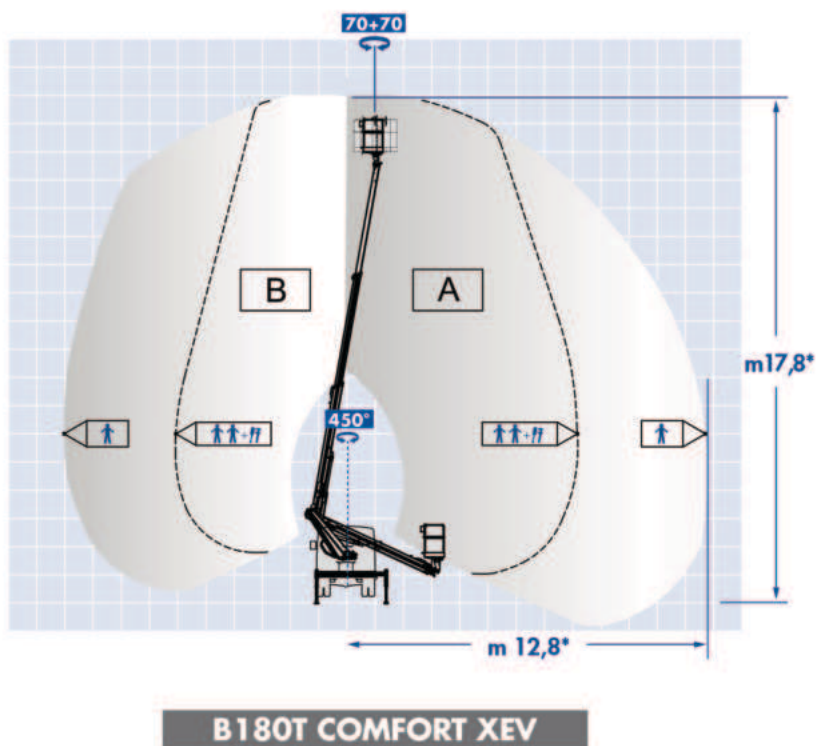

B180T

COMFORT XEV

18 m

Nový model GSR B180T dosahuje nový úroveň vo svojom teleskopickom rade na vozidlách s hmotnosťou 3,5 t.

Tento model si zachováva rovnakú tradičnú odolnosť a robustnosť, čím potvrdzuje výkony z hľadiska dosahu a znížených nášlapných plôch.

Jednoducho ovládateľný a technologicky vyspelý stroj s vertikálnymi stabilizátormi vo výsuvnej a variabilnej verzii, so zmenšenou dĺžkou a horizontálnym dosahom až 12,8 m potvrdzuje vysokokvalitné štandardy a inovácie výrobkov GSR.

EN

B180T COMFORT XEV

B180T COMFORT XEV

- Horizontálny dosah do 12,8 metra a nosnosť koša do 300 kg
- Rozširiteľná a nastaviteľná stabilizácia s vertikálnymi podperami
- Jednoduché a intuitívne ovládanie
- Pokročilé bezpečnostné systémy, presné a okamžité používanie
- Ľahká plošina, ale robustná v konštrukcii
- Kompaktné a vyvážené na ceste ako bežné vozidlo
- Ideálne na prenájom s vlastným pohonom
- Jednoduché používanie s automatickými funkciami

MODEL	Pracovná výška (m)	Max. stranový dosah (m)	Nosnosť koša (kg)	Otáčanie veže (°)	Otáčanie koša (°)	Hmotnosť (t)
B180T COMFORT XEV	17,8	8,15 / 12,8	300/80	450	70 + 70	3,5

GSR S.p.A. a socio unico | Via Lea Giaccaglia, 5 - 47924 Rimini (RN) - Italia
Tel. + 39 0541 397811 | Fax + 39 0541 384491 | www.gsrspa.it | sales@gsrspa.it