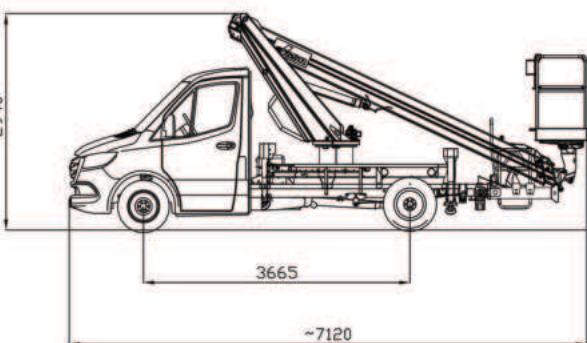

B180T

COMFORT XEV

18 m

Nový model GSR B180T dosahuje nový úroveň vo svojom teleskopickom rade na vozidlách s hmotnosťou 3,5 t.

Tento model si zachováva rovnakú tradičnú odolnosť a robustnosť, čím potvrdzuje výkony z hľadiska dosahu a znížených nášlapných plôch.

Jednoducho ovládateľný a technologicky vyspelý stroj s vertikálnymi stabilizátormi vo výsuvnej a variabilnej verzii, so zmenšenou dĺžkou a horizontálnym dosahom až 12,8 m potvrdzuje vysokokvalitné štandardy a inovácie výrobkov GSR.

EN

B180T COMFORT XEV

B180T COMFORT XEV

- Horizontálny dosah do 12,8 metra a nosnosť koša do 300 kg
- Rozširiteľná a nastaviteľná stabilizácia s vertikálnymi podperami
- Jednoduché a intuitívne ovládanie
- Pokročilé bezpečnostné systémy, presné a okamžité používanie
- Ľahká plošina, ale robustná v konštrukcii
- Kompaktné a vyvážené na ceste ako bežné vozidlo
- Ideálne na prenájom s vlastným pohonom
- Jednoduché používanie s automatickými funkciami

MODEL	Pracovná výška (m)	Max. stranový dosah (m)	Nosnosť koša (kg)	Otáčanie veže (°)	Otáčanie koša (°)	Hmotnosť (t)
B180T COMFORT XEV	17,8	8,15 / 12,8	300/80	450	70 + 70	3,5

GSR S.p.A. a socio unico | Via Lea Giaccaglia, 5 - 47924 Rimini (RN) - Italia
Tel. + 39 0541 397811 | Fax + 39 0541 384491 | www.gsrspa.it | sales@gsrspa.it