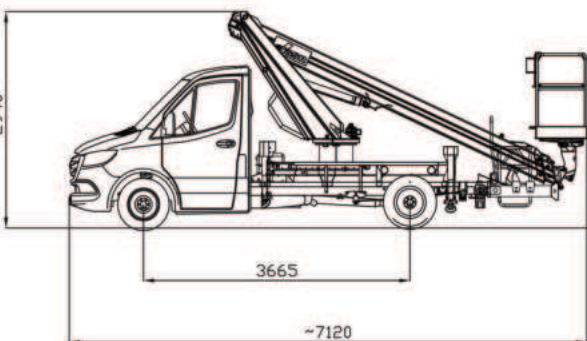

B 180T

COMFORT XEV

18 m

EN

Nový model GSR B180T dosahuje novú úroveň vo svojom teleskopickom rade na vozidlách s hmotnosťou 3,5 t.

Tento model si zachováva rovnakú tradičnú odolnosť a robustnosť, čím potvrdzuje výkony z hľadiska dosahu a znížených nášľapných plôch.

Jednoducho ovládateľný a technologicky vyspelý stroj s vertikálnymi stabilizátormi vo výsuvnej a variabilnej verzii, so zmenšenou dĺžkou a horizontálnym dosahom až 12,8 m potvrdzuje vysokokvalitné štandardy a inovácie výrobkov GSR.

B180T COMFORT XEV

B180T COMFORT XEV

- Horizontálny dosah do 12,8 metra a nosnosť koša do 300 kg
- Rozširiteľná a nastaviteľná stabilizácia s vertikálnymi podperami
- Jednoduché a intuitívne ovládanie
- Pokročilé bezpečnostné systémy, presné a okamžité používanie
- Ľahká plošina, ale robustná v konštrukcii
- Kompaktné a vyvážené na ceste ako bežné vozidlo
- Ideálne na prenájom s vlastným pohonom
- Jednoduché používanie s automatickými funkciami

MODEL	Pracovná výška (m)	Max. stranový dosah (m)	Nosnosť koša (kg)	Otáčanie veže (°)	Otáčanie koša (°)	Hmotnosť (t)
B180T COMFORT XEV	17,8	8,15 / 12,8	300/80	450	70 + 70	3,5

GSR S.p.A. a socio unico | Via Lea Giaccaglia, 5 - 47924 Rimini (RN) - Italia
Tel. + 39 0541 397811 | Fax + 39 0541 384491 | www.gsrspa.it | sales@gsrspa.it