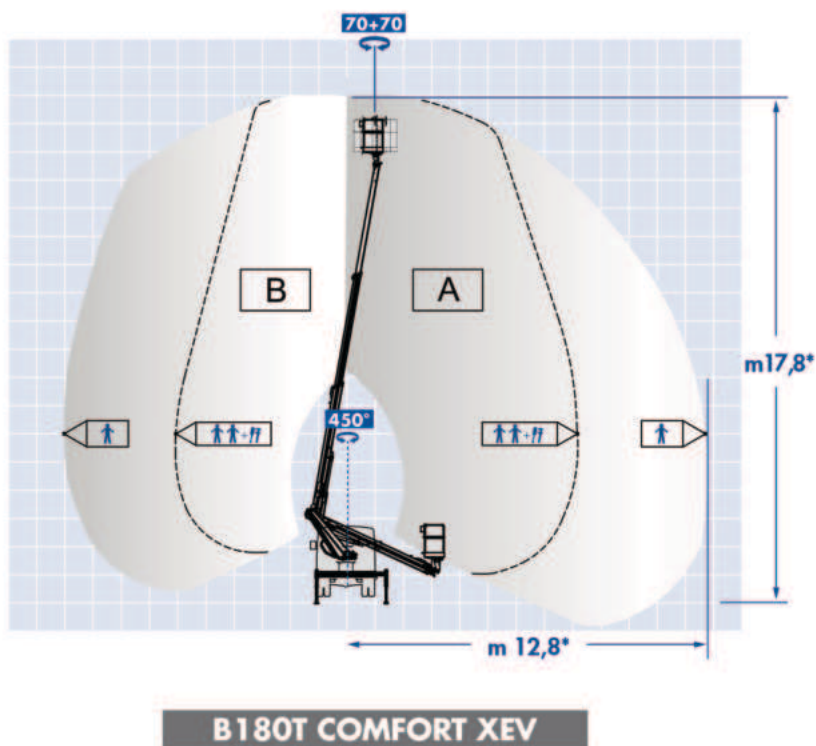

B 180T

COMFORT XEV

18 m

EN

Nový model GSR B180T dosahuje novú úroveň vo svojom teleskopickom rade na vozidlách s hmotnosťou 3,5 t.

Tento model si zachováva rovnakú tradičnú odolnosť a robustnosť, čím potvrdzuje výkony z hľadiska dosahu a znížených nášľapných plôch.

Jednoducho ovládateľný a technologicky vyspelý stroj s vertikálnymi stabilizátormi vo výsuvnej a variabilnej verzii, so zmenšenou dĺžkou a horizontálnym dosahom až 12,8 m potvrdzuje vysokokvalitné štandardy a inovácie výrobkov GSR.

B180T COMFORT XEV

B180T COMFORT XEV

- Horizontálny dosah do 12,8 metra a nosnosť koša do 300 kg
- Rozširiteľná a nastaviteľná stabilizácia s vertikálnymi podperami
- Jednoduché a intuitívne ovládanie
- Pokročilé bezpečnostné systémy, presné a okamžité používanie
- Ľahká plošina, ale robustná v konštrukcii
- Kompaktné a vyvážené na ceste ako bežné vozidlo
- Ideálne na prenájom s vlastným pohonom
- Jednoduché používanie s automatickými funkciami