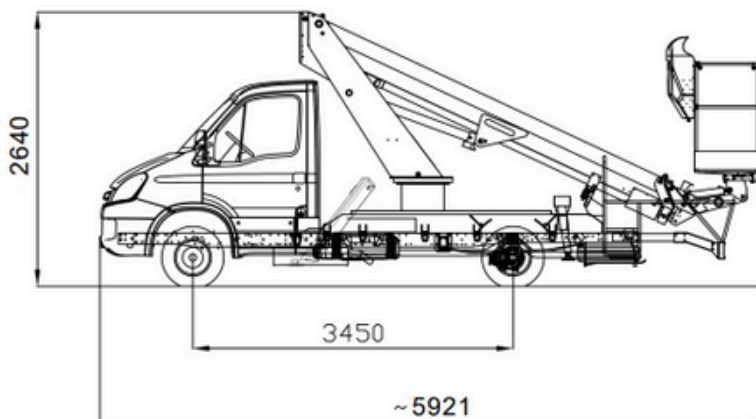

APPROXIMATE DATA - TECHNISCHE AENDERUNGEN VORBEHALTEN
DONNES INDICATIVES - DATI INDICATIVI

Technické údaje

- Pracovná výška:** 17,10 m
- Max. nosnosť koša:** 250/80 kg
- Max. stranový dosah:** 6,70/9,50 kg
- Rozsah otáčania otoče:** 450°
- Rozmery prac. koša:** 1,40x0,70
- Rozmery koša:** 1,20x0,70
- Natáčanie koša:** 70 + 70°
- Minimálna vzdialenosť podpier:** 2,18 m

Aggiornamenti - Modifiche:
B C F
B E
A D

MAX SAFE WORKING LOAD
MAX NENNTRAGFAHIGKEIT IM KORB
MAX CHARGE NOMINALE DANS LE PANIER
MAX PORTATA NOMINALE IN NAVICELLA

=
250 KG

DENOMINAZIONE
E179T Compact IV
IVECO 35S10 - 3.5 t