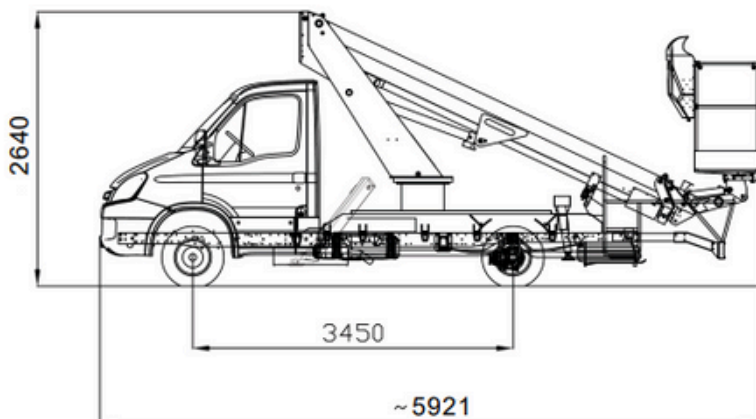

## Technické údaje

- Pracovná výška:** 17,10 m
- Max. nosnosť koša:** 200 kg
- Max. stranový dosah:** 6,70/9,50 m
- Rozsah otáčania otoče:** 450°
- Rozmery prac. koša:** 1,40x0,70
- Rozmery koša:** 1,20x0,70
- Natáčanie koša:** 70 + 70°
- Minimálna vzdialenosť podpier:** 2,18 m

Aggiornamenti - Modifiche:  
B C F  
E  
A D

MAX SAFE WORKING LOAD  
MAX NENNTRAGFAHIGKEIT IM KORB  
MAX CHARGE NOMINALE DANS LE PANIER  
MAX PORTATA NOMINALE IN NAVICELLA

250 KG

DENOMINAZIONE  
**E179T Compact IV**  
IVECO 35S10 - 3.5 t