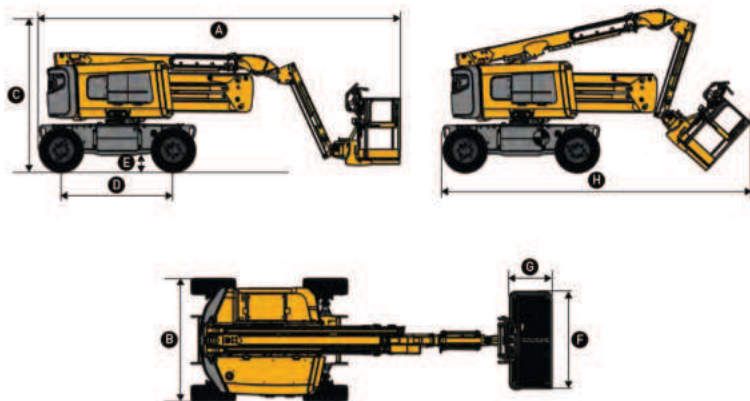

- > Haulotte ActivShield Bar : systém proti rozbitiu (štandardný model PRO)
- > Haulotte ActivLighting System : nakladanie a vykladanie stroja v podmienkach zníženej viditeľnosti (štandardný model PRO)
- > Prepravná rúčka na zabezpečenie bezpečnosti obsluhy pri nakladaní a vykladaní (voliteľné)

HA16 E HA16 E PRO

KÍLBOVÁ ELEKTRICKÁ PRACOVNÁ PLOŠINA

TECHNICKÉ ÚDAJE

	HA16 E	HA16 E PRO
Pracovná výška	16 m	
Výška podlahy prac. koša	14 m	
Stranový dosah	7.94 m	
Premostenie	7.88 m	
Nosnosť koša	300 kg	
A Dĺžka	6.78 m	
Dĺžka - transportná	5.79 m	
B Šírka	2.3 m	
C Výška v zloženom stave	2.29 m	
Výška - transportná	3 m	
D Rázvor	2.1 m	
E Svetlá výška	30 cm	
F x G Rozmery prac. koša	1.8 x 0.8 m (voliteľ. 2.40 x 0.9 m)	
H Zložená / transportná dĺžka	5.79 m	
Zložená / transportná výška	3 m	
Previs	16.2 cm	
Sklon	5 °	
Proporcionálna rýchlosť pojazdu	4,9 km/h	
Maximálna rýchlosť vetra	45 km/h	
Stúpavosť	40 %	
Vonkajší polomer otáčania	5 m	3.3 m
Celková hmotnosť	7 030 kg	7 120 kg
Batérie	48V - 390Ah (C20)	