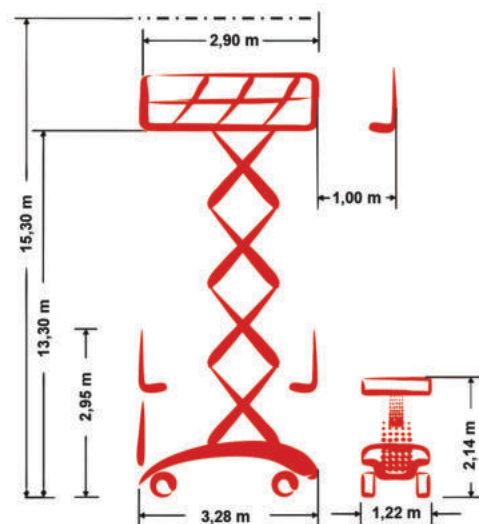

Pracovný diagram

Vyhradzujeme si právo na technické zmeny/vylepšenia.

Platformers Business

PB Liftechnik GmbH | Gewerbegebiet Gassenäcker | 89429 Oberbechingen

Telefon: +49 (0) 90 77 - 95 00 - 0 | Telefax: +49 (0) 90 77 - 95 00 - 40

E-Mail: info@pblift.de | Website: pblift.de