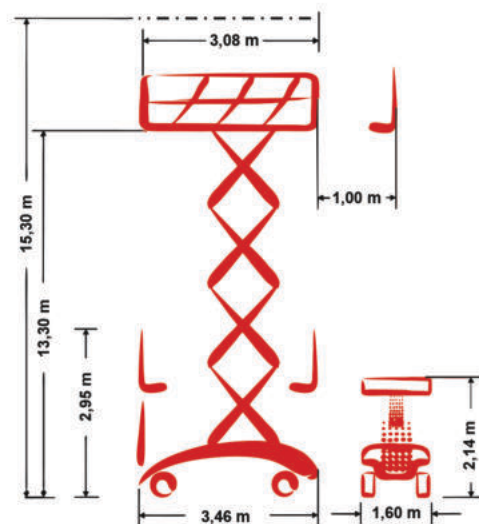

Pracovný diagram

Vyhradzujeme si právo na technické zmeny/vylepšenia.

Platformers Business

PB Liftechnik GmbH | Gewerbegebiet Gassenäcker | 89429 Oberbechingen

Telefon: +49 (0) 90 77 - 95 00 - 0 | Telefax: +49 (0) 90 77 - 95 00 - 40

E-Mail: info@pblift.de | Website: pblift.de