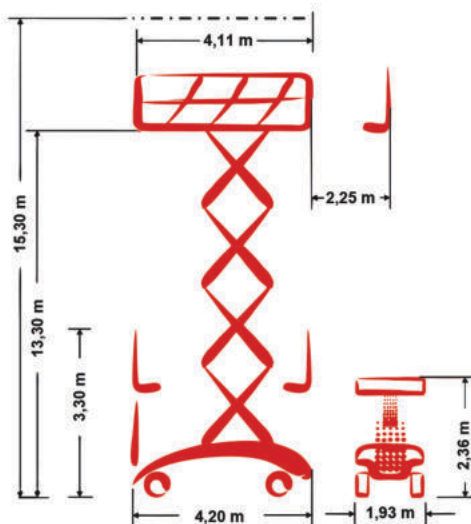

Pracovný diagram

Vyhradzujeme si právo na technické zmeny/vylepšenia.

Platformers Business

PB Liftechnik GmbH | Gewerbegebiet Gassenäcker | 89429 Oberbechingen

Telefon: +49 (0) 90 77 - 95 00 - 0 | Telefax: +49 (0) 90 77 - 95 00 - 40

E-Mail: info@pblift.de | Website: pblift.de