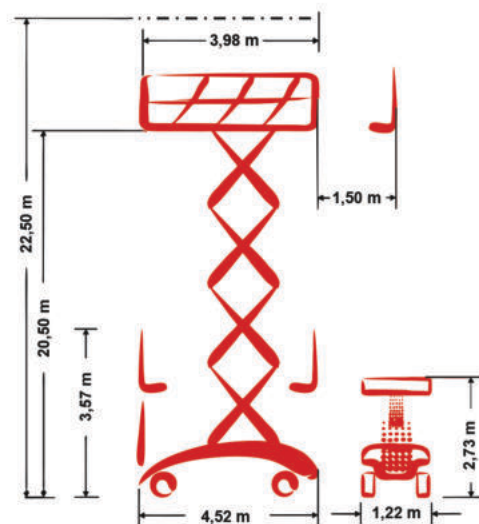

Pracovný diagram

Vyhradzuje si právo na technické zmeny/vylepšenia.

Platformers Business

PB Liftechnik GmbH | Gewerbegebiet Gassenäcker | 89429 Oberbechingen

Telefon: +49 (0) 90 77 - 95 00 - 0 | Telefax: +49 (0) 90 77 - 95 00 - 40

E-Mail: info@pblift.de | Website: pblift.de