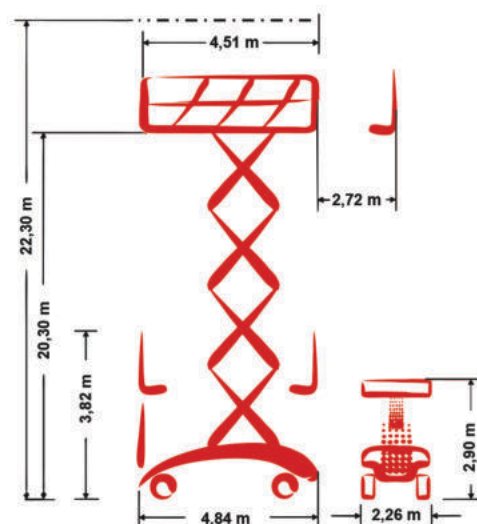

Pracovný diagram

Vyhradzujeme si právo na technické zmeny/vylepšenia.

Platformers Business

PB Liftechnik GmbH | Gewerbegebiet Gassenacker | 89429 Oberbechingen

Telefon: +49 (0) 90 77 - 95 00 - 0 | Telefax: +49 (0) 90 77 - 95 00 - 40

E-Mail: info@pblift.de | Website: pblift.de