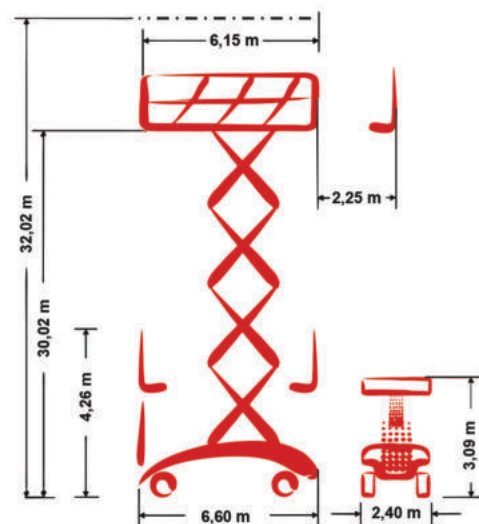

Pracovný diagram

Vyhradzujeme si právo na technické zmeny/vylepšenia.

Platformers Business

PB Liftechnik GmbH | Gewerbegebiet Gassenäcker | 89429 Oberbechingen

Telefon: +49 (0) 90 77 - 95 00 - 0 | Telefax: +49 (0) 90 77 - 95 00 - 40

E-Mail: info@pblift.de | Website: pblift.de