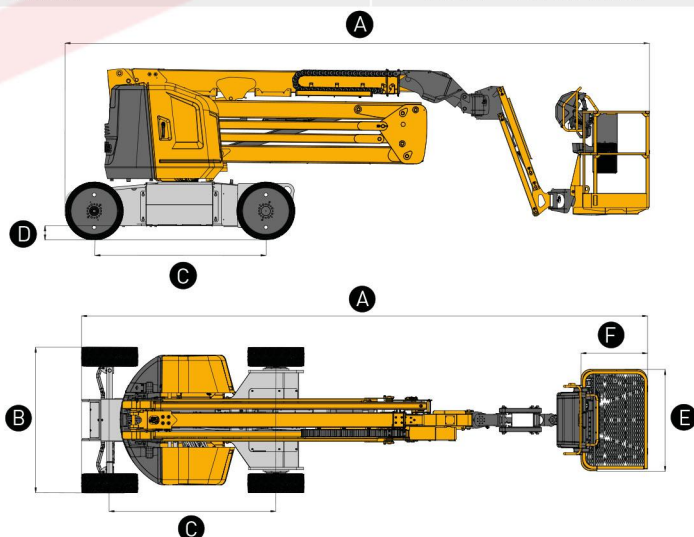

SIGMA 16 SIGMA 16 PRO

ZVÝŠENIE PRODUKTIVITY

- > Najlepšie fungujúci model na trhu s najväčšou výškou a stranovým dosahom
- > Simultánne pohyby
- > Možnosť použitia v interiéri a exteriéri na pevnom podklade
- > Nosnosť: 230kg (2 osoby)

* Voliteľné pre model SIGMA 16

Koncepcia pre Vašu budúcnosť
Rothlehner
pracovné plošiny

SIGMA 16 SIGMA 16 PRO

ELEKTRICKÁ KLBOVÁ PLOŠINA

TECHNICKÉ ÚDAJE

	SIGMA 16	SIGMA 16 PRO
Pracovná výška	16.1 m	15.7 m
Výška podlahy koša	14.1 m	13.7 m
Maximálny stranový dosah	8.35 m	8.05 m
Preklenutie cez prekážku	7.4 m	
Maximálna nosnosť	230 kg (2 osob.)	
A Dĺžka	6.6 m	6.65 m
B Šírka	1.75 m	
C Rozvor	2 m	
D Svetlá výška	17 cm	
E x F Rozmery prac. koša	1.2 x 0.8 m	
Výška v zložení	2 m	
A Dĺžka v prepravnej polohe	6.6 m	6.65 m
Bočný presah	0 cm	
Vertikálny rozsah otáčania JIB ramena	-65° / +65°	
Horizontálny rozsah otáčania JIB ramena	N/A	-55° / +55°
Rozsah otáčania pracovného koša	-85° / +85°	
Rozsah otáčania otoče	355 °	
Sklonomer	4°/4°	
Rýchlosť pojazdu speed	5 km/h	
Použitie do max. rýchlosti vetra	45 km/h	
Maximálna stúpanosť	25 %	
Polomer otáčania - vonkajší	3.9 m	
Neznačkujúce pneumatiky	676 x 231 mm	
Hmotnosť	6 900 kg	6 950 kg
Batérie	8 x 6 V - 435 Ah (C20)	

ŠTANDARDNÁ VÝBAVA

- > Jib rameno s horizontálnym otáčaním (model PRO)
- > Pohon 2 kolies / natáčanie 2 kolies
- > AC motory
- > Nabíjačka akumulátorov / 48V paket batérií
- > Haulotte Activ'Energy Management: optimalizuje stav batérií
- > Haulotte Activ'Shield Bar 2.0 *
- > Haulotte Activ'Lighting osvetľovací systém pre bezpečné nakladanie za zníženej viditeľnosti *
- > Pohon Activ'Screen: palubné diagnostické rozhranie s farebnou obrazovkou
- > Kryt na hornom ovládacom paneli *
- > Držiak na náradie *
- > Šírka pracovného koša: 1,2 m
- > Veľké, pevné a neznačkujúce priemyselné pneumatiky
- > Zásuvka 230V v pracovnom koši
- > Uzamykateľný vypínač batérie
- > Akustický signál pri pojazde