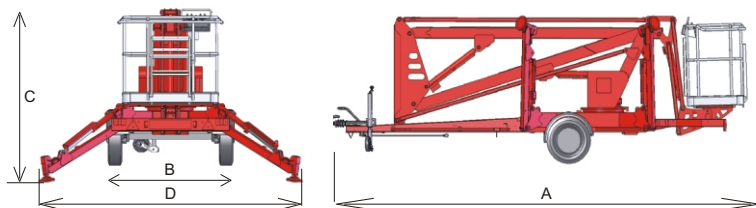

EuropeLIFT

optimálny dosah

TM13G

- Pracovná výška: 13,10 m
- Stranový dosah (220 kg): 6,10 m
- Kĺbovo-teleskopická zostava ramien
- Rameno pracovného koša (JIB 145°)
- Pomocný hydraulický pohon kolies prítlačným valcom na koleso
- Snímače tlaku všetkých podpier so svetelnou a zvukovou signalizáciou
- Natáčanie koša (2 x 45°)
- Množstvo voliteľnej výbavy

TüVRheinland®

Technická špecifikácia	TM 13 G
Pracovná výška	13.10 m
Výška podlahy pracovného koša	11.10 m
Stranový dosah (220 kg)	6.10 m
Nosnosť pracovného koša	220 kg
Rozsah otáčania	355°
Dĺžka JIB ramena	1.20 m
Rozmery pracovného koša	1.20 x 0.80 m
Natáčanie pracovného koša	2 x 45°
Transportná dĺžka (A)	6.35 m
Transportná šírka (B)	1.55 m
Transportná výška (C)	1.99 m
Celková hmotnosť (230V)	1.450 kg
Celková hmotnosť (24V DC)	1.580 kg
Rozstup (D) (vonkajší obrys tanierov podpier)	3.45 m
Ustavenie do sklonu	8%
Max. dovolená rýchlosť	80 km/h
Brzdzenie	Nájazdová brzda s parkovacou brzdou
Pneumatiky	195 R 14 C

ŠTANDARDNÁ VÝBAVA

- Natáčanie pracovného koša 2 x 45°
- Automatické vyrovnávanie koša
- Hliníkový pracovný kôš s priehradkou na náradie, s nástupným rebríkom, a dvoma kotviacimi bodmi
- Proporcionálne joystiky ovládania jednotlivých ramien
- Pohon plošiny 230 V zo siete
- Snímače tlaku podkladu na podpery so svetelnou a zvukovou signalizáciou
- Počítadlo motohodín
- Ovládanie z koša a zdola s plachtovým krytom
- CE prehlásenie o zhode
- Núdzové ovládanie plošiny ručnou pumpou
- Nájazdová brzda s ručnou parkovacou brzdou
- Farba plošiny: RAL 3002 (červená)