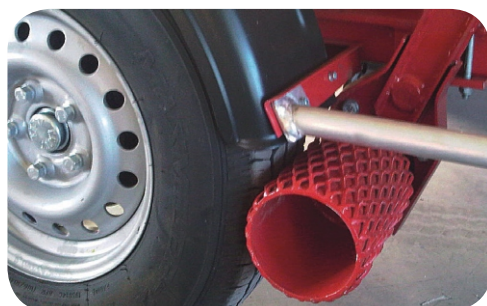

- Pracovná výška: 13,10 m
- Stranový dosah (220 kg): 6,10 m
- Kĺbovo-teleskopická zostava ramien
- Rameno pracovného koša (JIB 145°)
- Pomocný hydraulický pohon kolies prítlačným valcom na koleso
- Snímače tlaku všetkých podpier so svetelnou a zvukovou signalizáciou
- Natáčanie koša (2 x 45°)
- Množstvo voliteľnej výbavy

TüVRheinland®