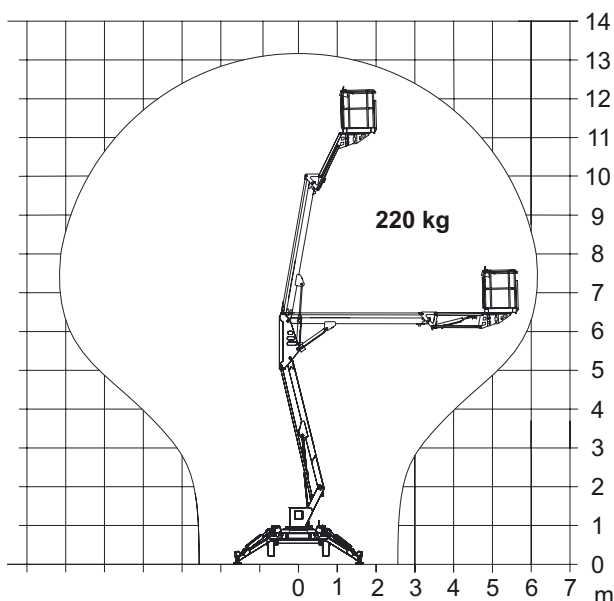

PRACOVNÝ DIAGRAM

VOLITEĽNÁ VÝBAVA

- Pohon benzínovým motorom Honda v kombinácii s pohonom 230 V zo siete
- Pohon 5,5 kW elektrocentrálou Honda Em5500 v kombinácii s pohonom 230 V zo siete
- Pohon batériami 24V 225Ah v kombinácii s 230 V
- Sklolaminátový pracovný kôš
- 230V zásuvka v pracovnom koši
- Podložky pod podpery
- Voliteľná farba podľa RAL

Výrobca:

EuropeLIFT Kft.

H-8992 Bagod, Gépállomás Street. 9.

+36 20 9474 767

www.europelift.com

europelift@t-online.hu

Dodávateľ:

Rothlehner
pracovné plošiny

ROTHLEHNER pracovné plošiny s.r.o.

Novozámocká 102, 949 05 Nitra

Tel.č.: +421 37 652 55 20

info@rothlehner.sk | www.rothlehner.sk