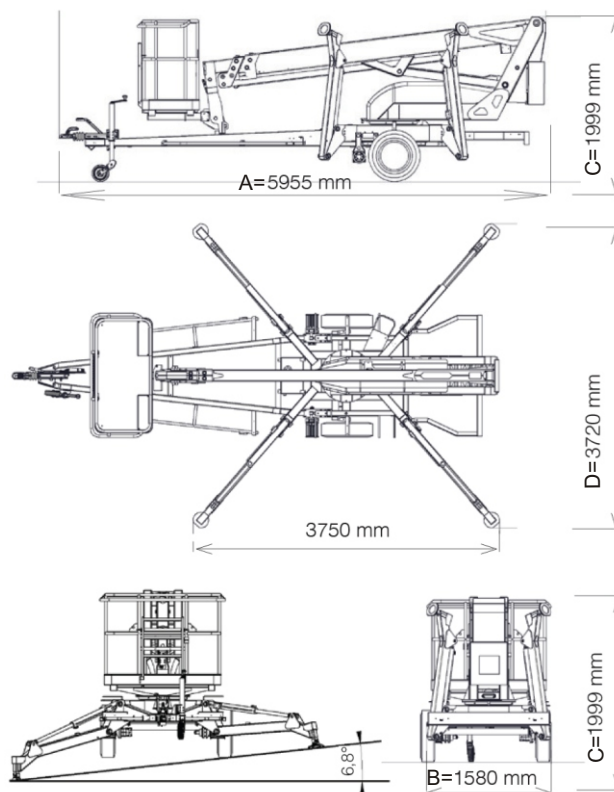

EuropeLIFT

STRENX
PERFORMANCE STEEL

TM 13 T

- Pracovná výška: 13 m
- Max. stranový dosah: 9 m (so 100 kg)
- Max. stranový dosah: 220 kg (2 osoby)
- Ustavenie v sklone pomocou hydraul. podpier do 6,8° (12%)
- Kompaktné rozmery a výborné jazdné vlastnosti pri vlečení

PRÍVESNÁ PRACOVNÁ PLOŠINA

Technická špecifikácia	TM 13 T
Pracovná výška	13.00 m
Výška podlahy pracovného koša	11.00 m
Stranový dosah (220 kg)	7.00 m
Stranový dosah (100 kg)	9.00 m
Nosnosť pracovného koša	220 kg
Rozsah otáčania	365°
Dĺžka JIB ramena	1.20 m
Rozmery pracovného koša	1.40 x 0.70 x 1,10 m
Natáčanie pracovného koša	2 x 45°
Transportná dĺžka (A)	5,95 m
Transportná šírka (B)	1,58 m
Transportná výška (C)	1,99 m
Celková hmotnosť (230V)	1.460 kg
Celková hmotnosť (230V,Honda)	1.495 kg
Celková hmotnosť (24V DC)	1.580 kg
Rozstup (D) (vonkajší obrys tanierov podpier)	3.72 m
Ustavenie do sklonu	6,8° (12%)
Max. dovolená rýchlosť	80 km/h
Brzdenie	Nájazdová brzda s parkovacou brzdou
Pneumatiky	195 R 14 C

TYP: **TM 13 T**

ŠTANDARDNÁ VÝBAVA

- Teleskopický výložník s kontrolou momentu
- Natáčanie pracovného koša 2 x 45°
- Pomocný hydraulický pohon kolies
- Automatické vyrovnávanie koša
- Hliníkový pracovný kôš s priehradkou na náradie, s nástupným rebríkom, a dvoma kotviacimi bodmi
- Proporcionálne joystiky ovládania jednotlivých ramien
- Pohon plošiny 230 V zo siete
- Snímače tlaku podkladu na podpery so svetelnou a zvukovou signalizáciou
- Počítadlo motohodín
- Ovládanie z koša a zdola s plachtovým krytom
- CE prehlásenie o zhode
- Núdzové ovládanie plošiny ručnou pumpou
- Nájazdová brzda s ručnou parkovacou brzdou
- Farba plošiny: RAL 3002 (červená)