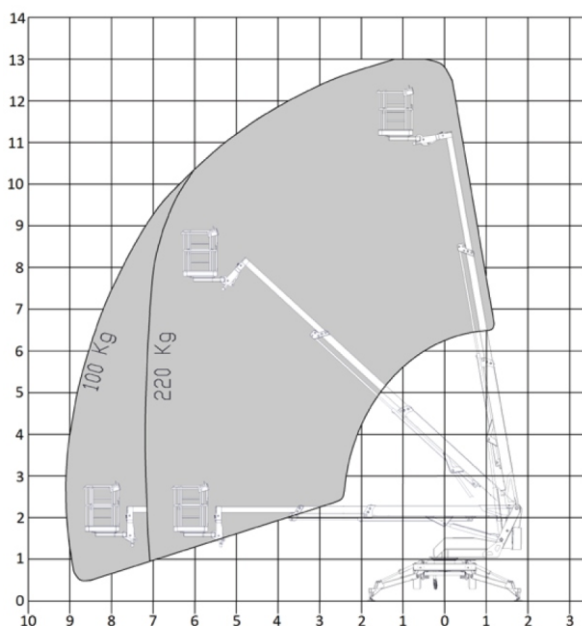

PRÍVESNÁ PRACOVNÁ PLOŠINA

Technická špecifikácia	TM 13 T
Pracovná výška	13.00 m
Výška podlahy pracovného koša	11.00 m
Stranový dosah (220 kg)	7.00 m
Stranový dosah (100 kg)	9.00 m
Nosnosť pracovného koša	220 kg
Rozsah otáčania	365°
Dĺžka JIB ramena	1.20 m
Rozmery pracovného koša	1.40 x 0.70 x 1,10 m
Natáčanie pracovného koša	2 x 45°
Transportná dĺžka (A)	5,95 m
Transportná šírka (B)	1,58 m
Transportná výška (C)	1,99 m
Celková hmotnosť (230V)	1.460 kg
Celková hmotnosť (230V,Honda)	1.495 kg
Celková hmotnosť (24V DC)	1.580 kg
Rozstup (D) (vonkajší obrys tanierov podpier)	3.72 m
Ustavenie do sklonu	6,8° (12%)
Max. dovolená rýchlosť	80 km/h
Brzdenie	Nájazdová brzda s parkovacou brzdou
Pneumatiky	195 R 14 C

PRACOVNÝ DIAGRAM

Výrobca:

EuropeLIFT Kft.

H-8992 Bagod, Gépállomás Street. 9.

+36 20 9474 767

www.eurolift.com

eurolift@t-online.hu