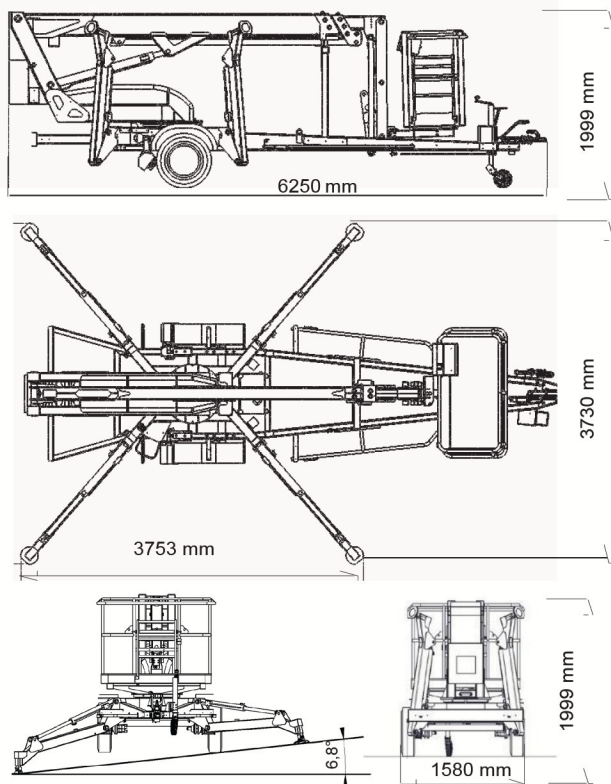

TECHNICKÉ VLASTNOSTI	TM15TJ
Pracovná výška	14,8 m
Výška podlahy pracovného koša	12,8 m
Stranový dosah (220 kg)	8 m
Stranový dosah (100 kg)	10 m
Max. nosnosť pracovného koša	220 kg
Rozsah otáčania	365°
Rozmery pracovného koša	1,4x0,7x1,1 m
Natáčanie pracovného koša	2x45°
Transportná dĺžka	6,25 m
Transportná šírka	1,58 m
Transportná výška	1,99 m
Celková hmotnosť 230 V, pohon kolies	1690 kg
Celková hmotnosť 230 V & Honda, pohon kolies	1800 kg
Celková hmotnosť 24 VDC pohon kolies	1860 kg
Rozstup Vonkajší obrys tanierov podpier	3,72 m
Ustavenie do sklonu	6,8° (12%)
Max. povolená rýchlosť	80 km/h
Brzdzenie	S automatickým spätným chodom
Pneumatiky	215 R 14 C

EuropeLIFT

TYP: **TM 15TJ**

ŠTANDARDNÉ VYBAVENIE

- Teleskopický výložník s kontrolou momentu
- Pohyblivé rameno koša
- Otáčanie pracovného koša
- Tretí pohon
- Automatické vyrovnávanie koša do 3°
- Proporcionálne joysticky ovládania jednotlivých ramien
- Ovládanie z koša a zdola
- Snímač náklonu so zvukovou signalizáciou nad 1,5°
- Snímače tlaku podkladu na podpery so signalizáciou
- 230 V zásuvka v pracovnom koši
- Ochranný kryt na ovládacích paneloch
- Počítadlo prevádzkových hodín
- CE prehlásenie o zhode
- Núdzové ovládanie plošiny ručnou pumpou
- Podbehový rám okolo celej plošiny
- Bočné a zadné LED svetlá
- Farba stroja RAL3002 (červená)
- Automatická nájazdová brzda
- Hliníkový pracovný kôš s priehradkou na náradie, s nástupným rebríkom, a dvoma kotvacími bodmi

VOLITELNÉ VYBAVENIE

- Dvojitý pohon 230 V & Honda
- Akumulátorový pohon 24V 220Ah
- Podložky pod podpery
- Voliteľná farba podľa RAL
- Vedenie vody/vzduchu do pracovného koša