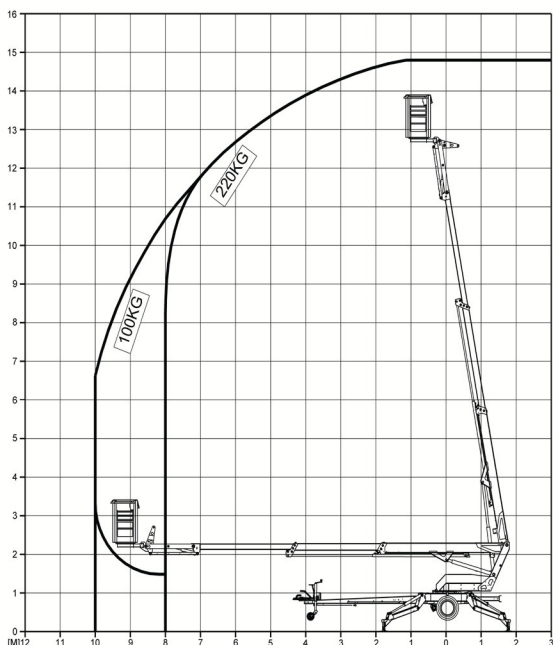

EuropeLIFT

Adresse: H-8992 Bagod, Gepallomas u. 9.

Tel: +36 20 9474 767

Internet: info@europelift.com | www.europelift.com

Konceptia pre Vašu budúcnosť
Rothlehner
pracovné plošiny

Novozámocká 102, 949 05 Nitra

0911 417 317

info@rothlehner.sk / www.rothlehner.sk