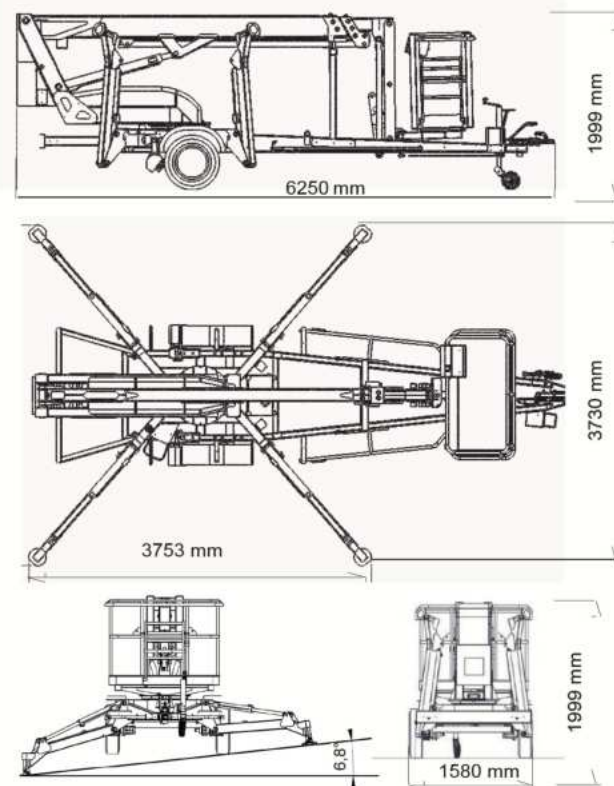

EuropeLIFT

TM15TJ

- Pracovná výška: 14.8 m
- Max. stranový dosah: 10 m (100 kg)
- Max. nosnosť prac. koša: 220 kg (2 osoby)
- Kompaktné rozmery
- JIB rameno
- Minimálna hmotnosť: 1.690 kg
- Ustavenie v sklone pomocou hydraul. podpier do 6.8° (12%)

TECHNICKÉ VLASTNOSTI	TM15TJ
Pracovná výška	14,8 m
Výška podlahy pracovného koša	12,8 m
Stranový dosah (220 kg)	8 m
Stranový dosah (100 kg)	10 m
Max. nosnosť pracovného koša	220 kg
Rozsah otáčania	365°
Rozmery pracovného koša	1,4x0,7x1,1 m
Natáčanie pracovného koša	2x45°
Transportná dĺžka	6,25 m
Transportná šírka	1,58 m
Transportná výška	1,99 m
Celková hmotnosť 230 V, pohon kolies	1690 kg
Celková hmotnosť 230 V & Honda, pohon kolies	1800 kg
Celková hmotnosť 24 VDC pohon kolies	1860 kg
Rozstup Vonkajší obrys tanierov podpier	3,72 m
Ustavenie do sklonu	6,8° (12%)
Max. povolená rýchlosť	80 km/h
Brzdzenie	S automatickým spätným chodom
Pneumatiky	215 R 14 C

EuropeLIFT

TYP: TM 15TJ

ŠTANDARDNÉ VYBAVENIE

- Teleskopický výložník s kontrolou momentu
- Pohyblivé rameno koša
- Otáčanie pracovného koša
- Tretí pohon
- Automatické vyrovnávanie koša do 3°
- Proporcionálne joysticky ovládania jednotlivých ramien
- Ovládanie z koša a zdola
- Snímač náklonu so zvukovou signalizáciou nad 1,5°
- Snímače tlaku podkladu na podpory so signalizáciou
- 230 V zásuvka v pracovnom koši
- Ochranný kryt na ovládacích paneloch
- Počítadlo prevádzkových hodín
- CE prehlásenie o zhode
- Núdzové ovládanie plošiny ručnou pumpou
- Podbehový rám okolo celej plošiny
- Bočné a zadné LED svetlá
- Farba stroja RAL3002 (červená)
- Automatická nájazdová brzda
- Hliníkový pracovný kôš s priehradkou na náradie, s nástupným rebríkom, a dvoma kotviacimi bodmi