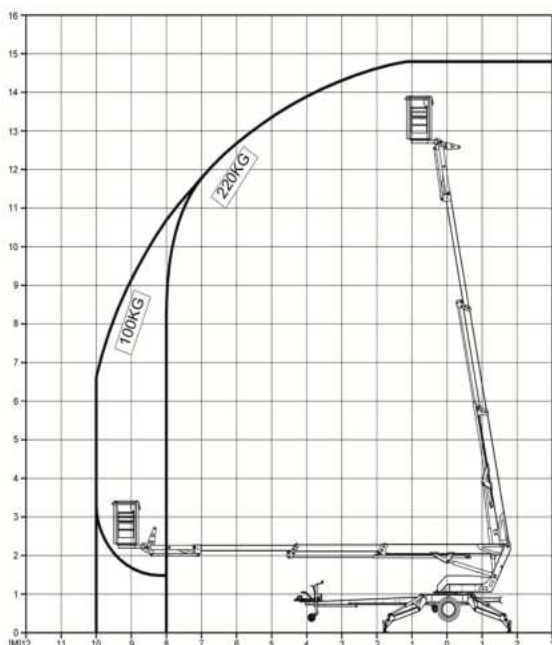

EuropeLIFT

Adresse: H-8992 Bagod, Gepallomas u. 9.

Tel: +36 20 9474 767

Internet: info@europelift.com | www.europelift.com

... Konceptia pre Vašu budúcnosť

Rothlehner

pracovné plošiny

Novozámocká 102, 949 05 Nitra

0911 417 317

info@rothlehner.sk / www.rothlehner.sk