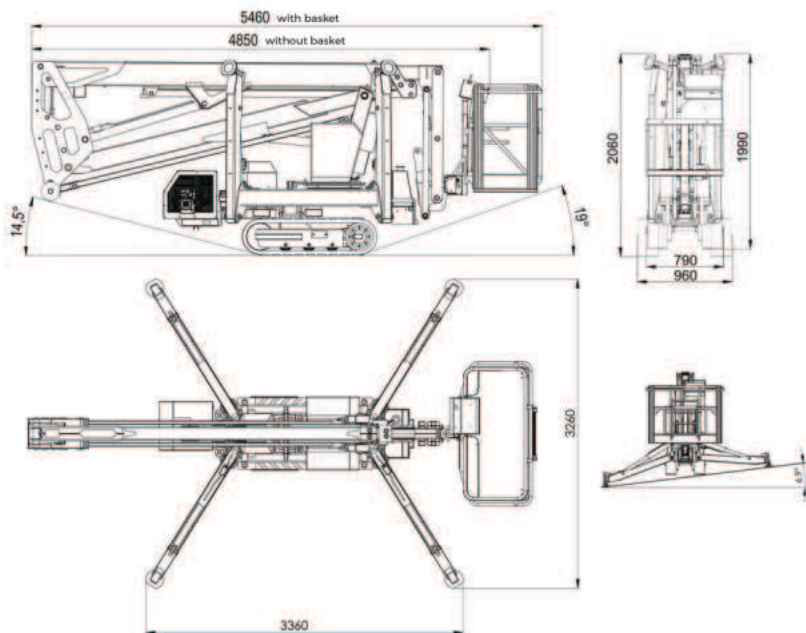

EuropeLIFT

TR18GT

- Pracovná výška: 18 m
- Horizontálny dosah: 10,5 m (100 kg)
- Kíbové teleskopické rameno
- JIB rameno 1,3 m
- Hydraulický otočný valec plošiny
- Automatické vyrovnávanie podvozku
- Snímače tlaku zeme na všetkých podložkách podpier so zvukovou a svetelnou signalizáciou
- Nastaviteľná šírka a výška pásov
- Hliníkový kôš so širokým odkladacím priestorom na náradie bezpečnostné zábradlie
- Krátky čas na zaškolenie
- Funkcia automatického návratu domov (štandard)
- Zabudované pripojenie Wifi pre celosvetovú servisnú podporu

TECHNICKÉ ÚDAJE	TR 18 GT
Pracovná výška	18 m
Výška podlahy prac. koša	16 m
Stranový dosah (220 kg)	8 m
Stranový dosah (100 kg)	10,5 m
Max. nosnosť prac. koša	220 kg
Otáčanie	365°
JIB rameno	1.3 m
Rozmery prac. koša	1,4x0,7x1,1 m
Otáčanie prac. koša	2x65°
Transportná dĺžka (A)	5,46 m
Transportná dĺžka bez koša	4,85 m
Transportná šírka bez koša	0,79 m
Transportná výška	1,99 m
Celková hmotnosť	2530 kg
Rozstup vonkajších podpier (D) Vonkajší okraj podložky podpery	3,26 m
Stúpavosť	6,9 %
Vedenie energie	vnútri

ŠTANDARDNÉ VYBAVENIE

- Pracovná výška 18 m
- Stranový dosah 10,5 m
- Automatické vyrovnávanie podvozku
- Nešpiniace pásy
- Šírko a dĺžko nastaviteľné pásy (manuálne)
- Hliníkový kôš so širokou priehradkou na náradie, bezpečnostné zábradlie
- Propocionálne elektrohydraulické ovládanie pomocou joystickov na koncoch
- Káblové diaľkové ovládanie pásov a podpier
- Snímače tlaku na zem na všetkých podperách s akustickým a svetelným alarmom
- Ovládanie zo zeme a z pracovného koša
- Snímač úrovne podvozku 1° s akustickým alarmom
- Zásuvka 230 V v koši
- Krycie plachty spodného a horného ovládacieho panela
- Počítadlo prevádzkových hodín
- Ručné núdzové ovládanie čerpadla
- Hydraulické otáčanie koša
- Hydraulické vyrovnávanie koša s automatickou korekciou na 3°
- Vysoko lesklý lak, farba: červená RAL 3002
- Zdroj energie 230 V a Honda iGX s elektrickou reguláciou otáčok
- Otočný kruh (620 mm)