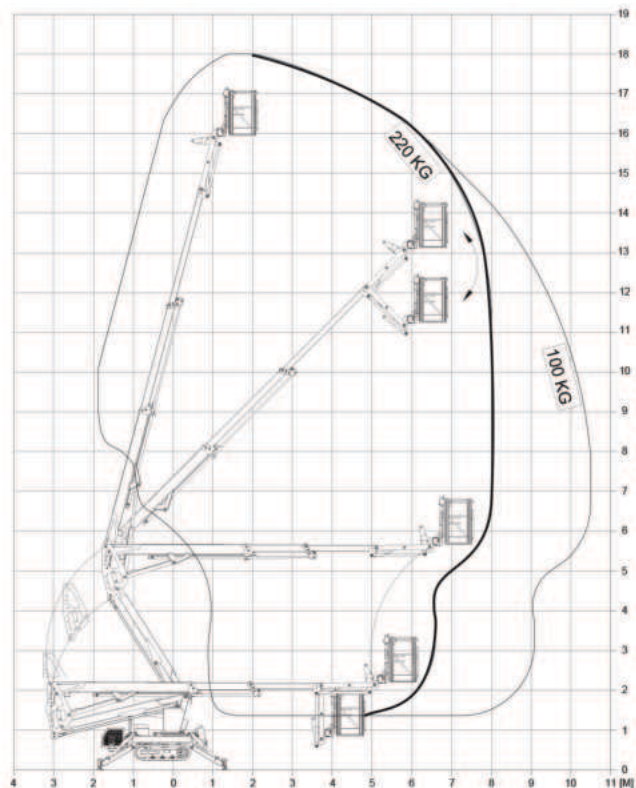

EuropeLIFT

Adresse: 8992 Bagod, Gépállomás u. 9.

Phone: +36 20 9474 767

Internet: info@europelift.com | www.europelift.com